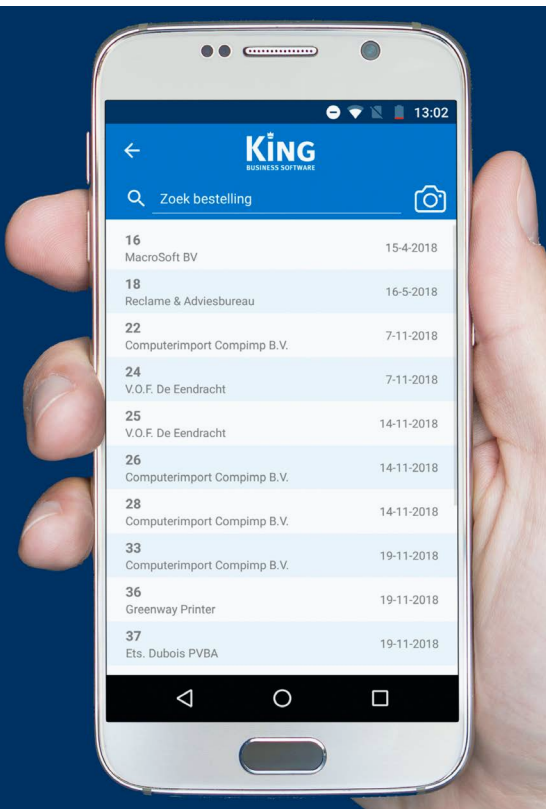

KING

BUSINESS SOFTWARE

**“Het handmatig boeken van pakbonnen is verleden tijd.
Ontvangen voorraad boek je eenvoudig in met de app!”**

Je kunt eenvoudig aan de slag. Dankzij de app hoef je de magazijnontvangsten niet meer handmatig in te boeken. Bij het starten van King (WMS) Magazijnontvangsten selecteer je eerst de bestelling waarop de levering betrekking heeft. Voer hiervoor direct het bestelnummer in, zoek de bestelling op aan de hand van de leverancier, of scan een van de artikelen en selecteer de bestelling uit de lijst met bestellingen waar het betreffende artikel in voorkomt.

Scan de binnenkomende goederen en match deze met de bestelling

Vervolgens voer je de ontvangen artikelen in. Scan de artikelen, geef het aantal in en ken een locatie toe. Nadat het laatste artikel van de ontvangst is gescand en ingevoerd kies je 'Verwerken' en vervolgens is de ontvangst geregistreerd in King.

Minder fouten dankzij ingebouwde controles

Scannen gaat het makkelijkst met een speciale barcodescanner, maar je kunt ook eenvoudig de camera van je telefoon als scanner gebruiken. Magazijnlocaties en artikelen moeten voor deze optie uiteraard wel voorzien zijn van een barcode.