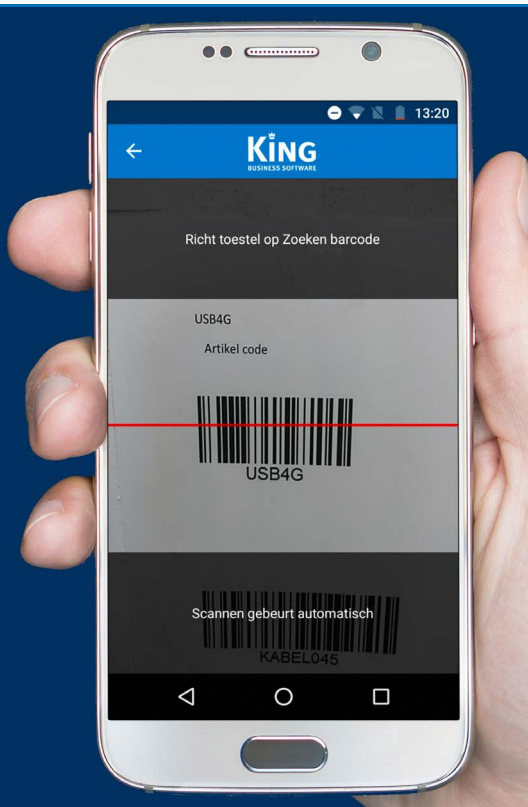

KING

BUSINESS SOFTWARE

**“Het handmatig boeken van pakbonnen is verleden tijd.
Ontvangen voorraad boek je eenvoudig in met de app!”**

Je kunt eenvoudig aan de slag. Dankzij de app hoef je de magazijnontvangsten niet meer handmatig in te boeken. Bij het starten van King (WMS) Magazijnontvangsten selecteer je eerst de bestelling waarop de levering betrekking heeft. Voer hiervoor direct het bestelnummer in, zoek de bestelling op aan de hand van de leverancier, of scan een van de artikelen en selecteer de bestelling uit de lijst met bestellingen waar het betreffende artikel in voorkomt.

Scan de binnenkomende goederen en match deze met de bestelling

Vervolgens voer je de ontvangen artikelen in. Scan de artikelen, geef het aantal in en ken een locatie toe. Nadat het laatste artikel van de ontvangst is gescand en ingevoerd kies je 'Verwerken' en vervolgens is de ontvangst geregistreerd in King.

Minder fouten dankzij ingebouwde controles

Scannen gaat het makkelijkst met een speciale barcodescanner, maar je kunt ook eenvoudig de camera van je telefoon als scanner gebruiken. Magazijnlocaties en artikelen moeten voor deze optie uiteraard wel voorzien zijn van een barcode.

Met de ingebouwde controles maak je minder fouten tijdens het boeken van de ontvangsten. Zo voorkom je fouten in bijvoorbeeld het artikelnummer.

Artikelcode of EAN

Verwerken geslaagd

Magazijnontvangst '163' aangemaakt in de King administratie.