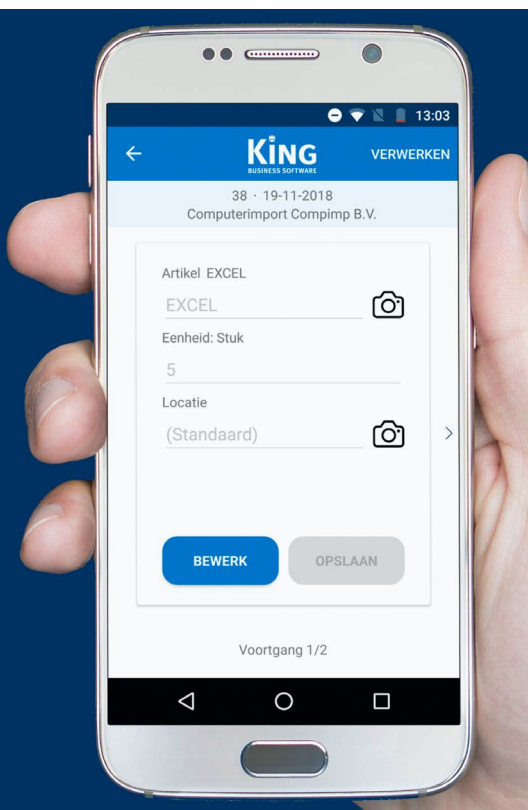

KING

BUSINESS SOFTWARE

**“Het handmatig boeken van pakbonnen is verleden tijd.
Ontvangen voorraad boek je eenvoudig in met de app!”**

Je kunt eenvoudig aan de slag. Dankzij de app hoef je de magazijnontvangsten niet meer handmatig in te boeken. Bij het starten van King (WMS) Magazijnontvangsten selecteer je eerst de bestelling waarop de levering betrekking heeft. Voer hiervoor direct het bestelnummer in, zoek de bestelling op aan de hand van de leverancier, of scan een van de artikelen en selecteer de bestelling uit de lijst met bestellingen waar het betreffende artikel in voorkomt.

Scan de binnenkomende goederen en match deze met de bestelling

Vervolgens voer je de ontvangen artikelen in. Scan de artikelen, geef het aantal in en ken een locatie toe. Nadat het laatste artikel van de ontvangst is gescand en ingevoerd kies je 'Verwerken' en vervolgens is de ontvangst geregistreerd in King.

Minder fouten dankzij ingebouwde controles

Scannen gaat het makkelijkst met een speciale barcodescanner, maar je kunt ook eenvoudig de camera van je telefoon als scanner gebruiken. Magazijnlocaties en artikelen moeten voor deze optie uiteraard wel voorzien zijn van een barcode.