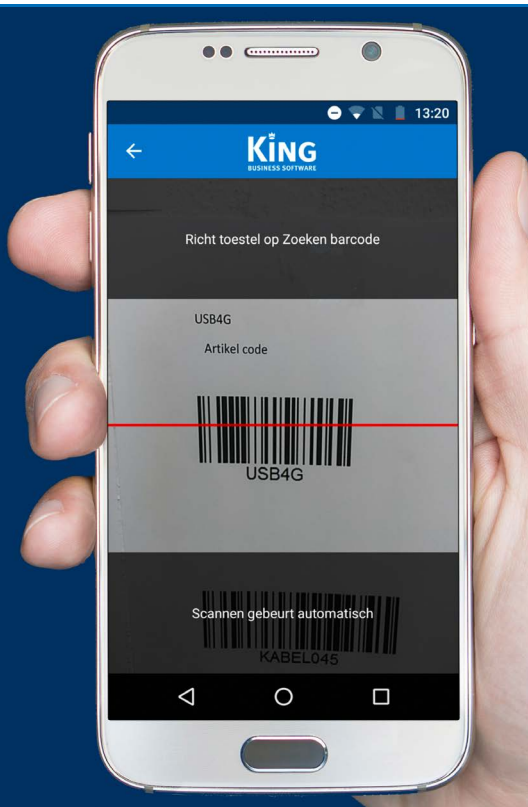

KING

BUSINESS SOFTWARE

**“Het handmatig boeken van pakbonnen is verleden tijd.
Ontvangen voorraad boek je eenvoudig in met de app!”**

Je kunt eenvoudig aan de slag. Dankzij de app hoef je de magazijnontvangsten niet meer handmatig in te boeken. Bij het starten van King WMS Magazijnontvangsten selecteer je eerst de bestelling waarop de levering betrekking heeft. Voer hiervoor direct het bestelnummer in, zoek de bestelling op aan de hand van de leverancier, of scan een van de artikelen en selecteer de bestelling uit de lijst met bestellingen waar het betreffende artikel in voorkomt.

Scan de binnenkomende goederen en match deze met de bestelling

Vervolgens voer je de ontvangen artikelen in. Scan de artikelen, geef het aantal in en ken een locatie toe. Nadat het laatste artikel van de ontvangst is gescand en ingevoerd kies je 'Verwerken' en vervolgens is de ontvangst geregistreerd in King.

Minder fouten dankzij ingebouwde controles

Scannen gaat het makkelijkst met een speciale barcodescanner, maar je kunt ook eenvoudig de camera van je telefoon als scanner gebruiken. Magazijnlocaties en artikelen moeten voor deze optie uiteraard wel voorzien zijn van een barcode.

Met de ingebouwde controles maak je minder fouten tijdens het boeken van de ontvangsten. Zo voorkom je fouten in bijvoorbeeld het artikelnummer.

Artikelcode of EAN

Verwerken geslaagd

Magazijnontvangst '163' aangemaakt in de King administratie.