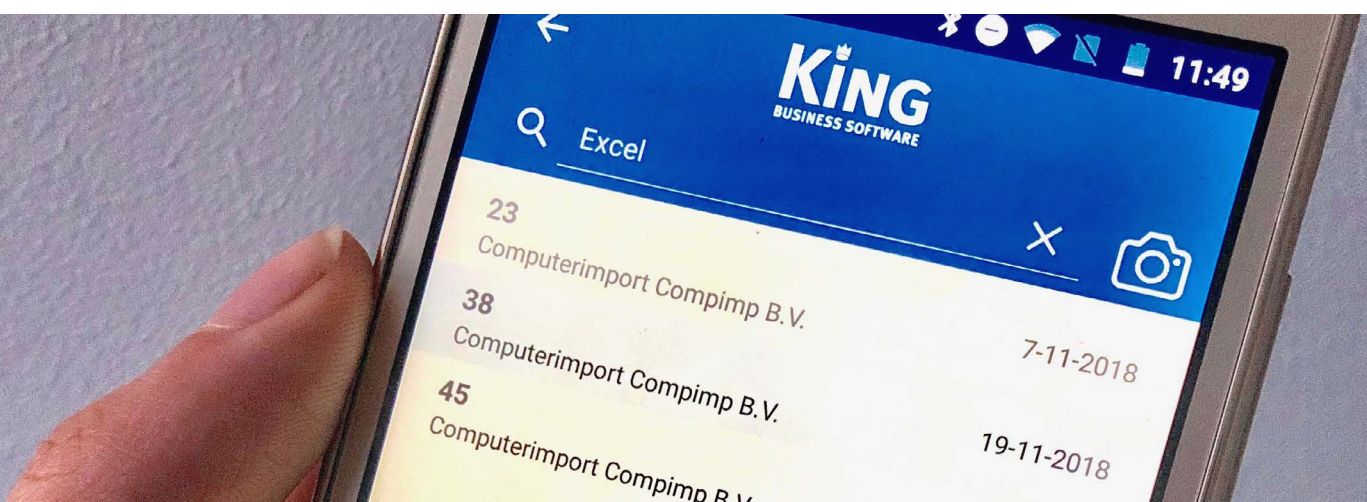

KING

BUSINESS SOFTWARE

**“Het handmatig boeken van pakbonnen is verleden tijd.
Ontvangen voorraad boek je eenvoudig in met de app!”**

Je kunt eenvoudig aan de slag. Dankzij de app hoef je de magazijnontvangsten niet meer handmatig in te boeken. Bij het starten van King WMS Magazijnontvangsten selecteer je eerst de bestelling waarop de levering betrekking heeft. Voer hiervoor direct het bestelnummer in, zoek de bestelling op aan de hand van de leverancier, of scan een van de artikelen en selecteer de bestelling uit de lijst met bestellingen waar het betreffende artikel in voorkomt.

Scan de binnenkomende goederen en match deze met de bestelling

Vervolgens voer je de ontvangen artikelen in. Scan de artikelen, geef het aantal in en ken een locatie toe. Nadat het laatste artikel van de ontvangst is gescand en ingevoerd kies je 'Verwerken' en vervolgens is de ontvangst geregistreerd in King.

Minder fouten dankzij ingebouwde controles

Scannen gaat het makkelijkst met een speciale barcodescanner, maar je kunt ook eenvoudig de camera van je telefoon als scanner gebruiken. Magazijnlocaties en artikelen moeten voor deze optie uiteraard wel voorzien zijn van een barcode.