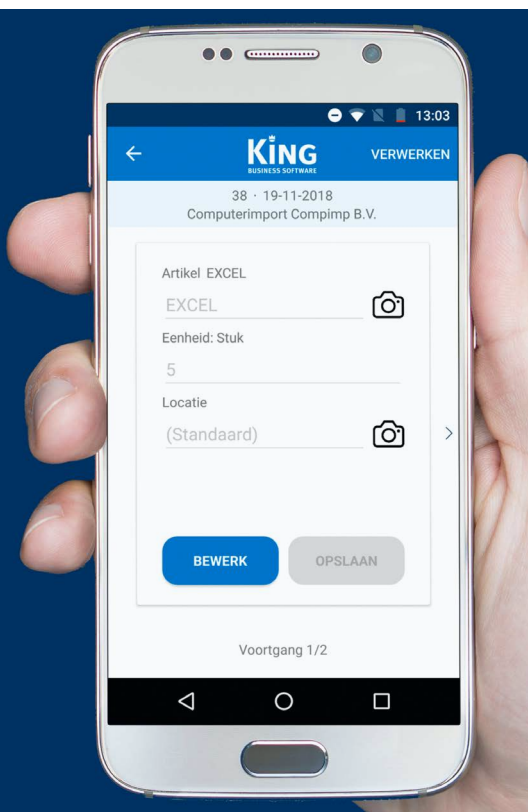

KING

BUSINESS SOFTWARE

**“Het handmatig boeken van pakbonnen is verleden tijd.
Ontvangen voorraad boek je eenvoudig in met de app!”**

Je kunt eenvoudig aan de slag. Dankzij de app hoef je de magazijnontvangsten niet meer handmatig in te boeken. Bij het starten van King WMS Magazijnontvangsten selecteer je eerst de bestelling waarop de levering betrekking heeft. Voer hiervoor direct het bestelnummer in, zoek de bestelling op aan de hand van de leverancier, of scan een van de artikelen en selecteer de bestelling uit de lijst met bestellingen waar het betreffende artikel in voorkomt.

Scan de binnenkomende goederen en match deze met de bestelling

Vervolgens voer je de ontvangen artikelen in. Scan de artikelen, geef het aantal in en ken een locatie toe. Nadat het laatste artikel van de ontvangst is gescand en ingevoerd kies je 'Verwerken' en vervolgens is de ontvangst geregistreerd in King.

Minder fouten dankzij ingebouwde controles

Scannen gaat het makkelijkst met een speciale barcodescanner, maar je kunt ook eenvoudig de camera van je telefoon als scanner gebruiken. Magazijnlocaties en artikelen moeten voor deze optie uiteraard wel voorzien zijn van een barcode.